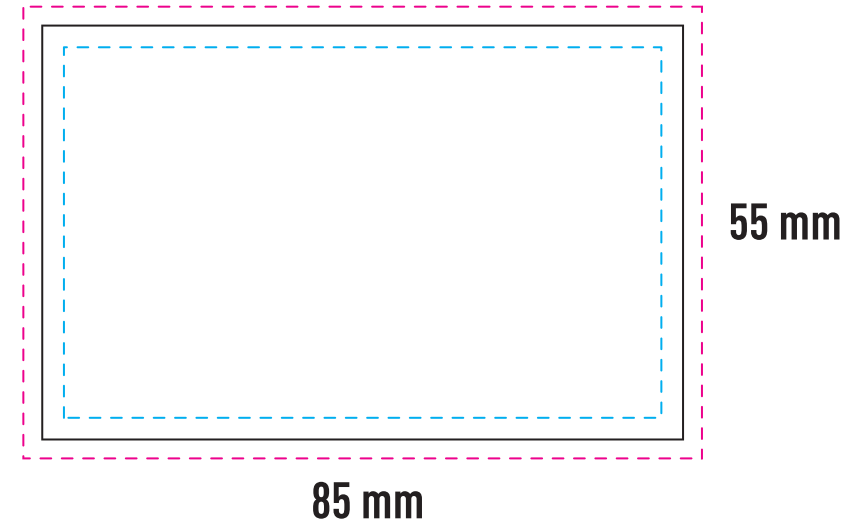

+39 320 0604197  
 info@creatoprint.eu  
 creatoprint.eu  
 creatoprintstore.com

**ITALIANO**

*linea di taglio (85 x 55 mm)*

---

*margine di sicurezza (79 x 49 mm)*  
 Gli elementi grafici che non sono destinati ad andare fino al bordo, devono essere posti all'interno della linea blu.

---

*zona di abbondanza esterna (90 x 60 mm)*  
 Gli elementi grafici che sono destinati ad andare fino al bordo, devono estendersi fino a questa zona.

**ENGLISH**

*trim line (85 x 55 mm)*

---

*safety margin (79 x 49 mm)*  
 Graphic elements that are not intended to go up to the edge, must be placed within the blue line.

---

*design size with bleed (90 x 60 mm)*  
 The graphic elements that are intended to go up to the edge, must extend to this area.

**DEUTSCH**

*zuschneittlinie (85 x 55 mm)*

---

*sicherheitsabstand (79 x 49 mm)*  
 Grafische Elemente, die nicht ganz bis zum Rand der Karte reichen sollen, sollten innerhalb der blauen Linie platziert werden.

---

*beschnittzugabe (90 x 60 mm)*  
 Grafische Elemente, die bis zum Rand der Karte reichen sollen, sollten bis zu diesem Bereich erweitert werden.

**FRENCH**

*zone de coupure (85 x 55 mm)*

---

*marge de sécurité (79 x 49 mm)*  
 Les éléments graphiques qui ne sont pas conçus pour aller jusqu'au bord doivent être placés dans la ligne bleue.