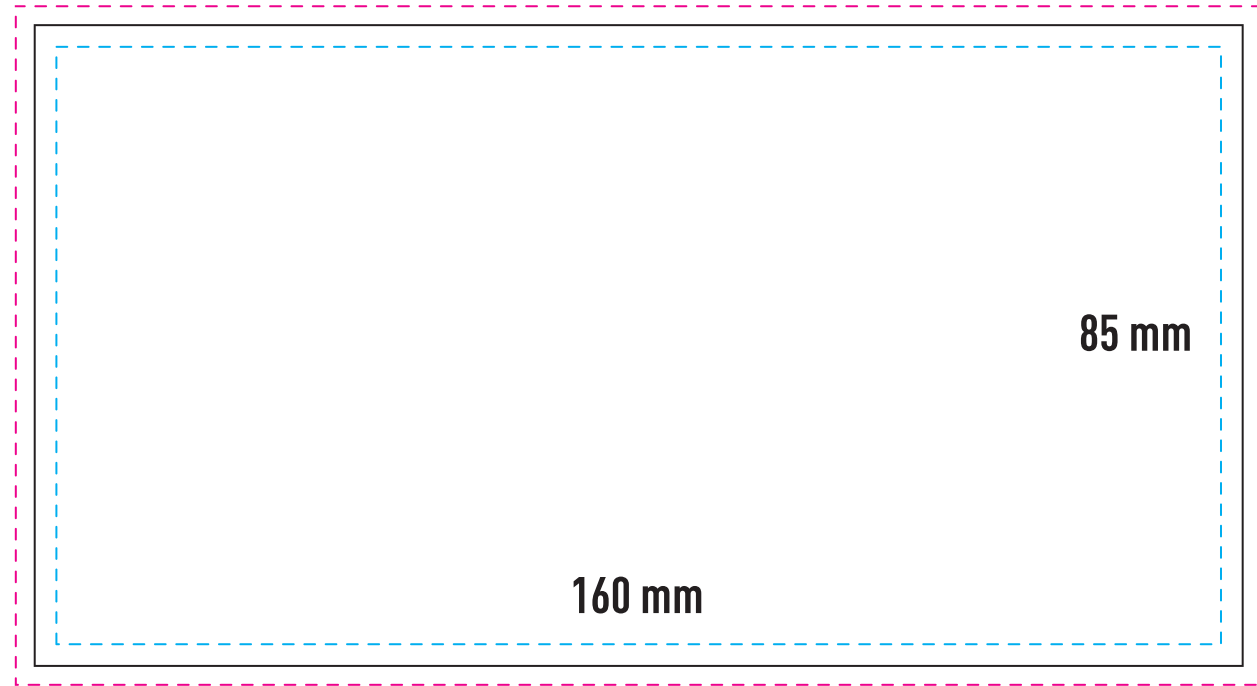

+39 320 0604197
 info@creatoprint.eu
 creatoprint.eu
 creatoprintstore.com

ITALIANO

linea di taglio (160 x 85 mm)

margine di sicurezza (154 x 79 mm)
 Gli elementi grafici che non sono destinati ad andare fino al bordo, devono essere posti all'interno della linea blu.

zona di abbondanza esterna (155 x 90 mm)
 Gli elementi grafici che sono destinati ad andare fino al bordo, devono estendersi fino a questa zona.

ENGLISH

trim line (160 x 85 mm)

safety margin (154 x 79 mm)
 Graphic elements that are not intended to go up to the edge, must be placed within the blue line.

design size with bleed (155 x 90 mm)
 The graphic elements that are intended to go up to the edge, must extend to this area.

DEUTSCH

zusschnittlinie (160 x 85 mm)

sicherheitsabstand (154 x 79 mm)
 Grafische Elemente, die nicht ganz bis zum Rand der Karte reichen sollen, sollten innerhalb der blauen Linie platziert werden.

beschnittzugabe (155 x 90 mm)
 Grafische Elemente, die bis zum Rand der Karte reichen sollen, sollten bis zu diesem Bereich erweitert werden.

FRENCH

zone de coupure (160 x 85 mm)

marge de sécurité (154 x 79 mm)
 Les éléments graphiques qui ne sont pas conçus pour aller jusqu'au bord doivent être placés dans la ligne bleue.